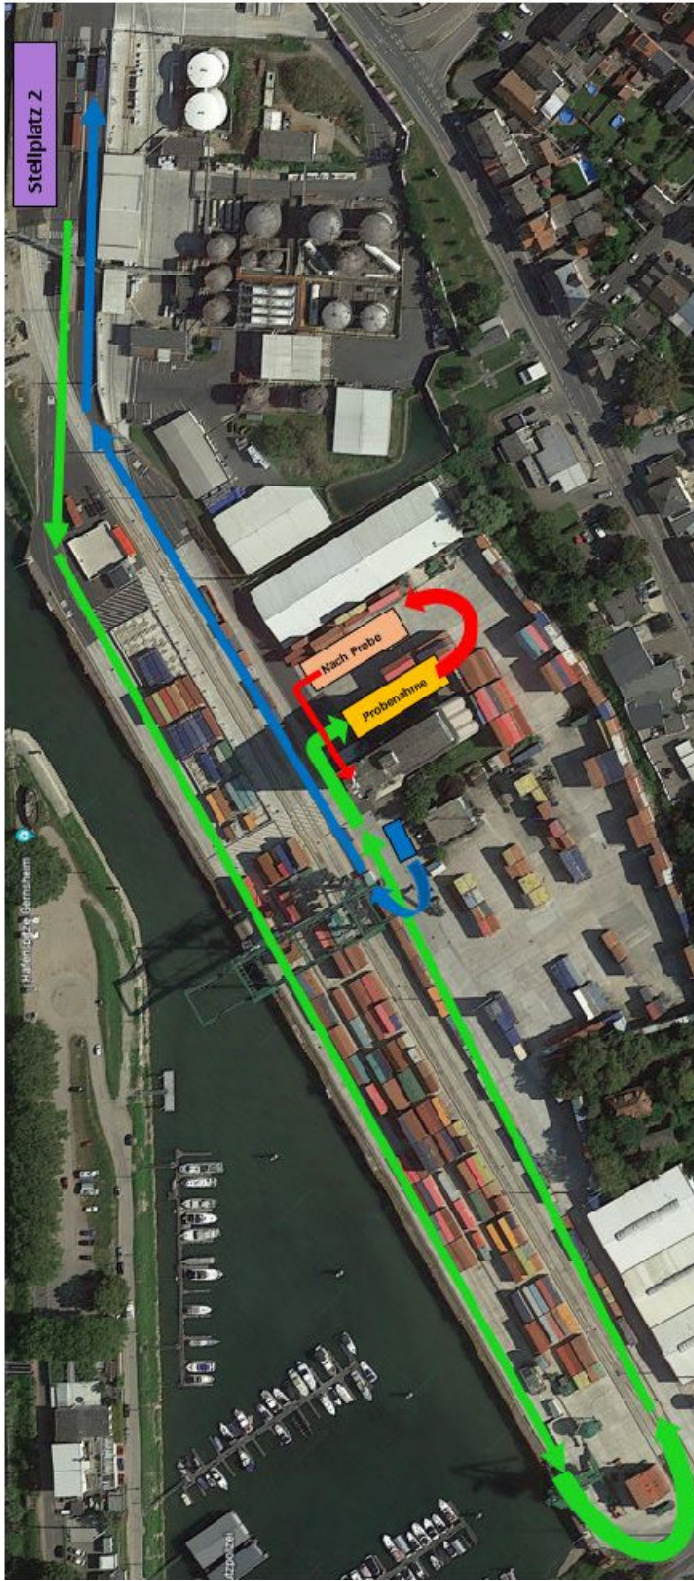

# Gernsheim

Grüne Pfeile = Einfahrt auf das Hafengelände

Rote Pfeile = Fahrtweg nach der Probenahme

orange Pfeile = Stelplatz nach der Probenahme

Blaue Pfeile = Ausfahrt nach Lieferschein-Erfassung

Probenahme = Stelplatz bei Probenahme